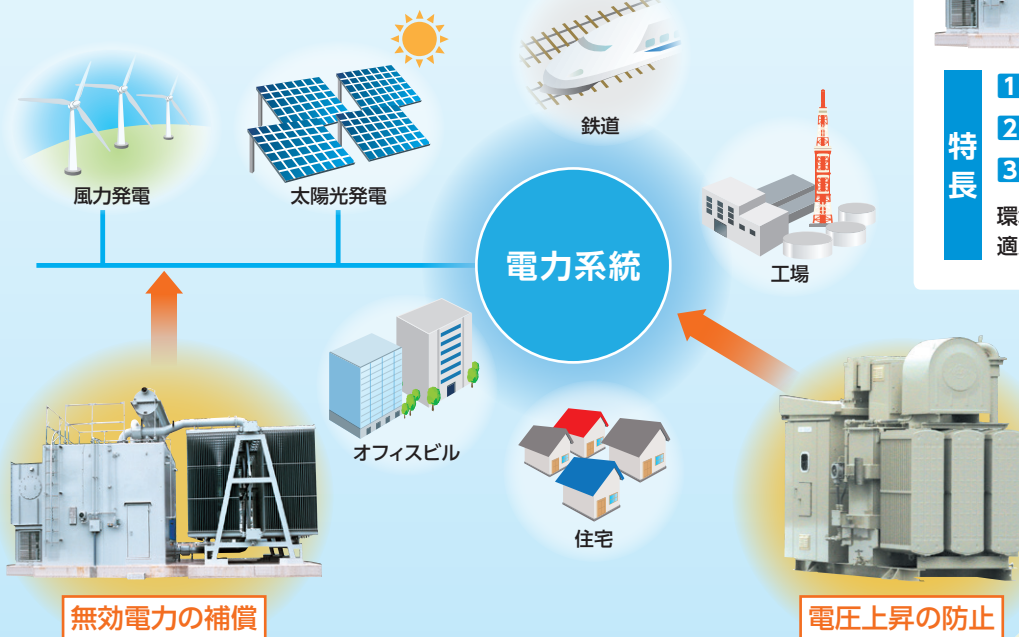

分路リアクトル・中性点接地リアクトル

Shunt Reactor・Neutral Point Grounding Reactor

分路リアクトル

長距離送電線の対地静電容量による
進相力率を改善します。

- 特長**
- 1 多彩な容量
 - 2 低騒音
 - 3 低損失
- 環境対応型絶縁油(植物油由来)の適用も可能

軽負荷時の
進相無効電力を補償

フェランチ効果による
電圧上昇を防止

**安定した
電力系統運用に貢献します**

中性点接地 リアクトル

地絡事故発生時の異常電圧を抑制し、
保護継電器の検出感度を高めます。

仕様

▶ 分路リアクトル

回路電圧	6.6kV	22~33kV	66~77kV
使用場所	屋外・屋内		
周波数	50・60Hz		
容量	500~2,000kvar	3,000~40,000kvar	5,000~120,000kvar
騒音条件	50dBまでの 低騒音対応可能		60dBまでの 低騒音対応可能
主回路引き出し	気中ブッシング・ケーブル接続 など		

※ 上記以外の仕様にも対応いたします。

▶ 中性点接地リアクトル

使用場所	屋外・屋内
電圧	22~154kV
周波数	50・60Hz
直列抵抗	あり・なし
容量	ご用命ください
時間定格	10~30秒

※ 上記以外の仕様にも対応いたします。

(注) 本カタログに記載の仕様（定格・寸法・外観など）が変更されている場合がありますので、ご注文の際は改めてご確認をお願いします。

人と技術の未来をひらく 日新電機株式会社